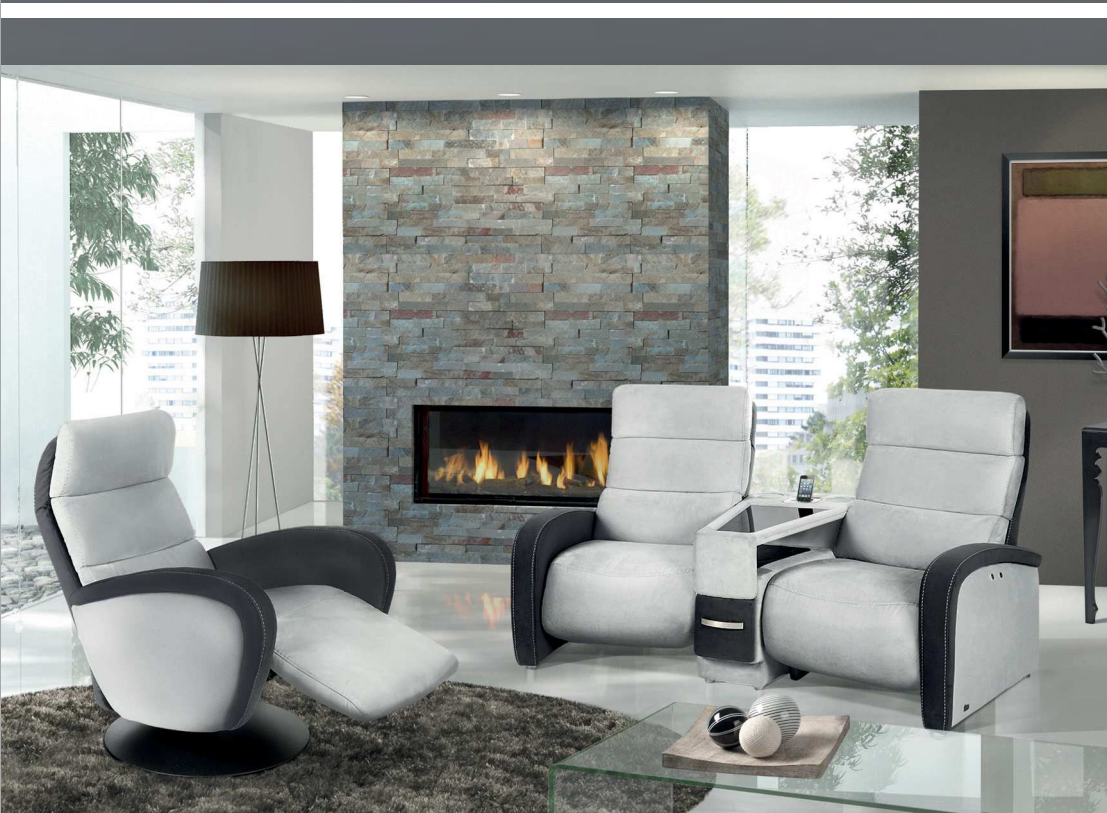

NIMITZ

Le modèle NIMITZ possède une élégance naturelle, propice au repos et à la détente grâce à son haut dossier. Il vous assure un confort très accueillant.

NIMITZ en version relax possède une position cardio-balance.

bonmor

CRUISER