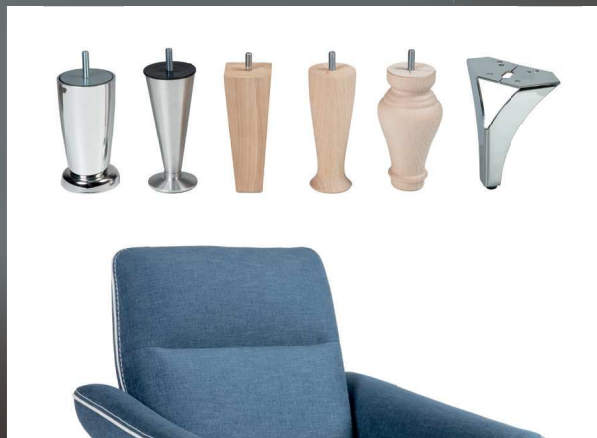

bomarby

JASMIN

Collection *Déca*

Dans la collection DECO vous pouvez choisir le modèle du pied de votre canapé ou de votre fauteuil.

Le modèle JASMIN, c'est l'alliance parfaite de la fine manchette conjuguée à une esthétique sobre et élégante.